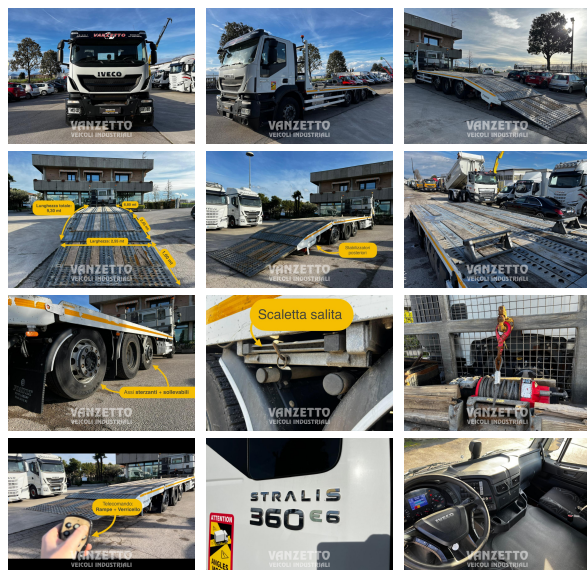

IVECO 320S36 STRALIS 4 ASSI

Codice:	12259 - C330966		
Marca:	Iveco	Km:	473.000
Modello:	320S36	Sospensioni:	FULL PNEUMATICO
Anno:	2016	Cambio:	AUTOMATICO
Euro:	Euro 6		

Optional

- PARAURTI IN LAMIERA
- CABINA C/FINESTR.POS
- RETROV. RISCALDATI COM.EL.
- POMPA IDRAULICA
- BRACCIOLO SEDILE AUTISTA
- PESI 8000-20000 60.5
- CHIUSURA PORTE CENTRALIZZATA CON TELECOMANDO
- INTERFACCIA FLEET MANAGEMENT SYSTEM
- AVVISATORE MONOTONO RETROMARCIA
- SISTEMA DI RILEVAZIONE CORSIA
- VISIERA PARASOLE ESTERNA
- CONDIZIONATORE ARIA
- SOSP PNEUM CABINA
- SERBATOIO UREA 80 LITRI
- IMMOBILIZZATORE
- MARTINETTO SOLLEVAM.
- CRUISE CONTROL
- HILL HOLDER
- PRE-FILTRO AD ALTE PRESTAZIONI TRASPARENTE / RISCALDATO

Allestimenti

- SECONDO E QUARTO ASSE SOLLEVABILE + STERZANTE
- VERRICELLO IDRAULICO
- STABILIZZATORI POSTERIORI
- GOMMATO /70
- FULL PNEUMATICO
- SCALETTA SALITA SU PIANALE
- BLOCCAGGIO DIFFERENZIALE
- PIANALE DA MT 9.30 X 2,55 + RAMPE ESTENDIBILI IDRAULICAMENTE DA 1.60 MT.
- ALTEZZA DA TERRA 1.10MT
- PORTATA UTILE KG 18.570
- TELECOMANDO RAMPE + VERRICELLO
- VIDEO YOUTUBE: [HTTPS://YOUTU.BE/YDHTDECY5V4](https://youtu.be/ydhtdecy5v4)