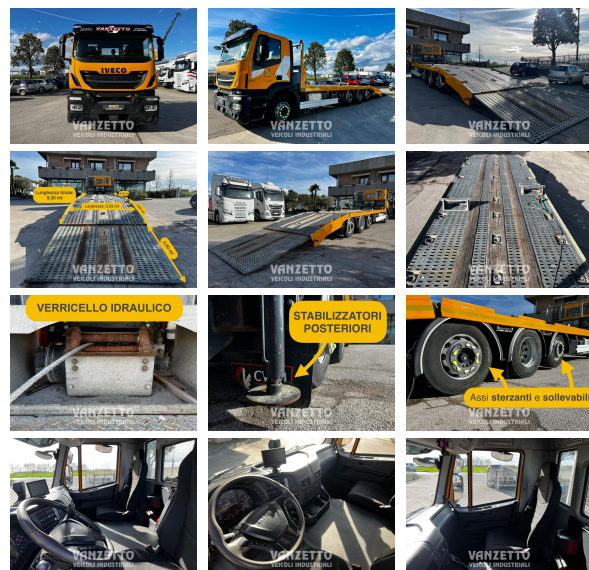

IVECO 320S42 STRALIS 4 ASSI

Codice:	12257 - C378029		
Marca:	Iveco	Km:	224.000
Modello:	320S42	Sospensioni:	FULL PNEUMATICO
Anno:	2017	Cambio:	AUTOMATICO INTARDER
Euro:	Euro 6		

Optional

- PARAURTI IN LAMIERA
- VISIERA PARASOLE ESTERNA
- CONDIZIONATORE ARIA
- BRACCIOLO SEDILE AUTISTA
- CHIUSURA PORTE CENTRALIZZATA CON TELECOMANDO
- IMMOBILIZER
- RALLENT.IDRAULICO
- CABINA C/FINESTR.
- POMPA IDRAULICA
- PESI 8000-20000
- INTERFACCIA FLEET MANAGEMENT SYSTEM

Allestimenti

- SECONDO E QUARTO ASSE SOLLEVABILE + STERZANTE
- VERRICELLO IDRAULICO PORTATA 6800 KG, DIAMETRO FUNE 14 MM
- STABILIZZATORI POSTERIORI
- GOMMATO /70
- FULL PNEUMATICO
- TELECOMANDO RAMPE + VERRICELLO
- VIDEO YOUTUBE: [HTTPS://YOUTU.BE/MPRMINXDETW](https://youtu.be/MPRMINXDETW)
- BLOCCAGGIO DIFFERENZIALE
- PIANALE DA MT 9.30 X 2,55 + RAMPE ESTENDIBILI IDRAULICAMENTE DA 2 MT.
- ALTEZZA DA TERRA 1.10MT
- PORTATA UTILE KG 18.000
- INTARDER
- ANNO 12/2017