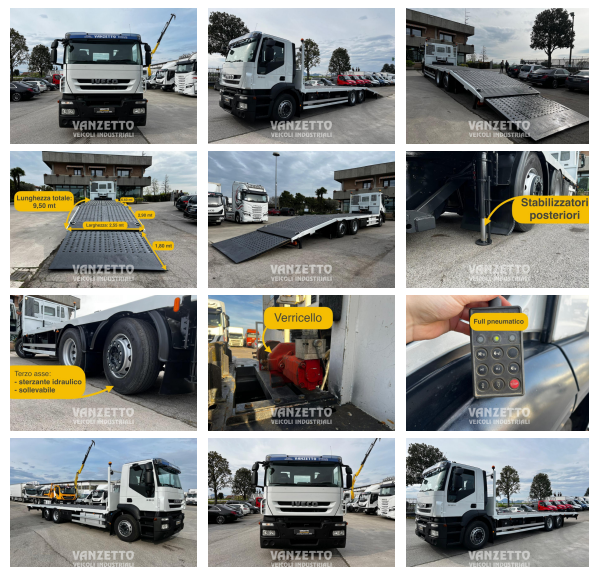

## IVECO 260S36 STRALIS

<b>Codice:</b>	12256 - C240473		
<b>Marca:</b>	Iveco	<b>Km:</b>	411.000
<b>Modello:</b>	260S36	<b>Sospensioni:</b>	FULL PNEUMATICO
<b>Anno:</b>	2012	<b>Cambio:</b>	MANUALE + INTARDER
<b>Euro:</b>	Euro 5 EEV		

### Allestimenti

- TERZO ASSE SOLLEVABILE + STERZANTE
- VERRICELLO IDRAULICO
- STABILIZZATORI POSTERIORI
- GOMMATO /70
- FULL PNEUMATICO
- VIDEO YOUTUBE: [HTTPS://YOUTU.BE/-CGJEH9DV6I?FEATURE=SHARED](https://youtu.be/-CGJEH9DV6I?feature=shared)
- BLOCCAGGIO DIFFERENZIALE
- PIANALE DA MT 9.50 X 2,55 + RAMPE ESTENDIBILI IDRAULICAMENTE DA 1,80 MT.
- ALTEZZA DA TERRA 1.10MT
- PORTATA UTILE KG 13.020
- INTARDER