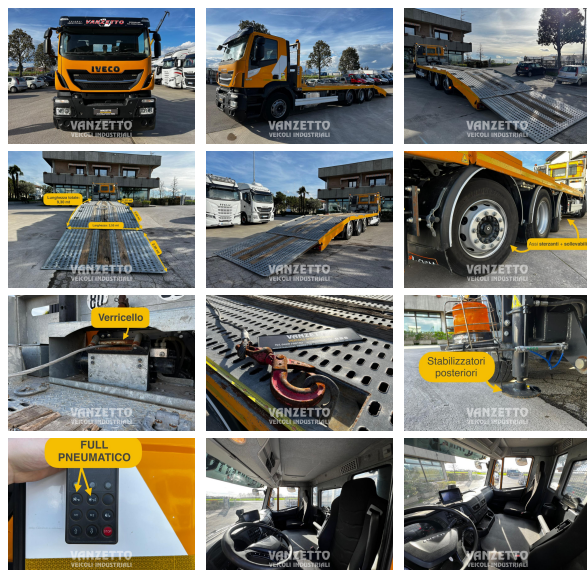

## IVECO 320S42 STRALIS 4 ASSI

<b>Codice:</b>	12255 - C378030		
<b>Marca:</b>	Iveco	<b>Km:</b>	316.000
<b>Modello:</b>	320S42	<b>Sospensioni:</b>	FULL PNEUMATICO
<b>Anno:</b>	2017	<b>Cambio:</b>	AUTOMATICO INTARDER
<b>Euro:</b>	Euro 6		

### Optional

- PARAURTI IN LAMIERA
- VISIERA PARASOLE ESTERNA
- CONDIZIONATORE ARIA
- POMPA IDRAULICA
- BRACCIOLO SEDILE AUTISTA
- CHIUSURA PORTE CENTRALIZZATA CON TELECOMANDO
- ECOSWITCH
- PRE-FILTRO AD ALTE PRESTAZIONI TRASPARENTE / RISCALDATO
- RALLENT.IDRAULICO
- CABINA C/FINESTR.POS
- RETROV. RISCALDATI COM.EL.
- SERBATOIO UREA 80 LITRI
- PESI 8000-20000 60.5
- INTERFACCIA FLEET MANAGEMENT SYSTEM
- AVVISATORE MONOTONO RETROMARCIA
- IMMOBILIZER CON 3 CHIAVI

### Allestimenti

- SECONDO E QUARTO ASSE SOLLEVABILE + STERZANTE
- TELECOMANDO RAMPE + VERRICELLO
- VERRICELLO IDRAULICO PORTATA 6800 KG, DIAMETRO FUNE 14 MM
- STABILIZZATORI POSTERIORI
- GOMMATO /70
- FULL PNEUMATICO
- VIDEO YOUTUBE: [HTTPS://YOUTU.BE/D6OYGVPCYQ](https://youtu.be/D6OYGVPCYQ)
- INTARDER
- BLOCCAGGIO DIFFERENZIALE
- PIANALE DA MT 9.30 X 2,55 + RAMPE ESTENDIBILI IDRAULICAMENTE DA 2 MT.
- ALTEZZA DA TERRA 1.10MT
- PORTATA UTILE KG 18.000
- ANNO 12/2017