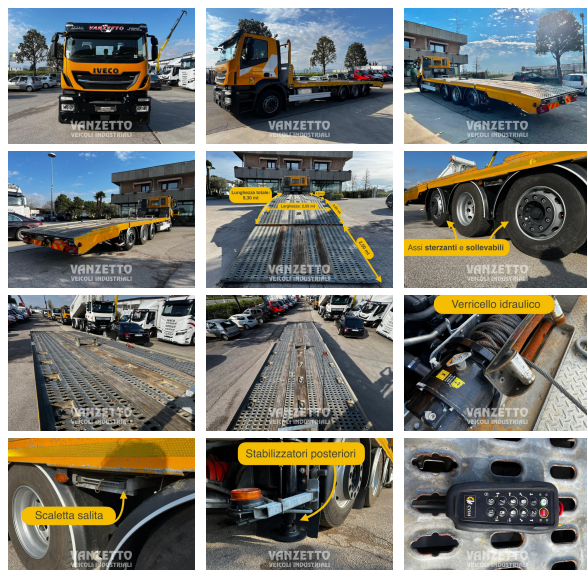

IVECO 320S42 STRALIS 4 ASSI

Codice:	12252 - C378041		
Marca:	Iveco	Km:	285.000
Modello:	320S42	Sospensioni:	FULL PNEUMATICHE
Anno:	2018	Cambio:	AUTOMATICO INTARDER
Euro:	Euro 6		

Optional

- PARAURTI IN LAMIERA
- VISIERA PARASOLE ESTERNA
- FRENO DI STAZIONAMENTO SU ASSALE ANTERIORE
- RETROVISORI RISCALDATI + ELETTRICI
- BRACCIOLO SEDILE AUTISTA
- INTERFACCIA FLEET MANAGEMENT SYSTEM
- PRE-FILTRO AD ALTE PRESTAZIONI TRASPARENTE / RISCALDATO
- INTARDER
- CABINA CON FINESTRA POSTERIORE
- CONDIZIONATORE ARIA
- POMPA IDRAULICA
- CHIUSURA PORTE CENTRALIZZATA CON TELECOMANDO
- ECOSWITCH
- IMMOBILIZER

Allestimenti

- SECONDO E QUARTO ASSE SOLLEVABILE + STERZANTE
- VERRICELLO IDRAULICO
- STABILIZZATORI POSTERIORI
- GOMMATO /70
- FULL PNEUMATICO
- TELECOMANDO RAMPE + VERRICELLO
- BLOCCAGGIO DIFFERENZIALE
- PIANALE DA MT 9.30 X 2,55 + RAMPE ESTENDIBILI IDRAULICAMENTE DA 2.06 MT.
- ALTEZZA DA TERRA 1.10MT
- PORTATA UTILE KG 18.000
- INTARDER
- VIDEO YOUTUBE: [HTTPS://YOUTU.BE/1Y7_SGSWQBK](https://youtu.be/1Y7_SGSWQBK)