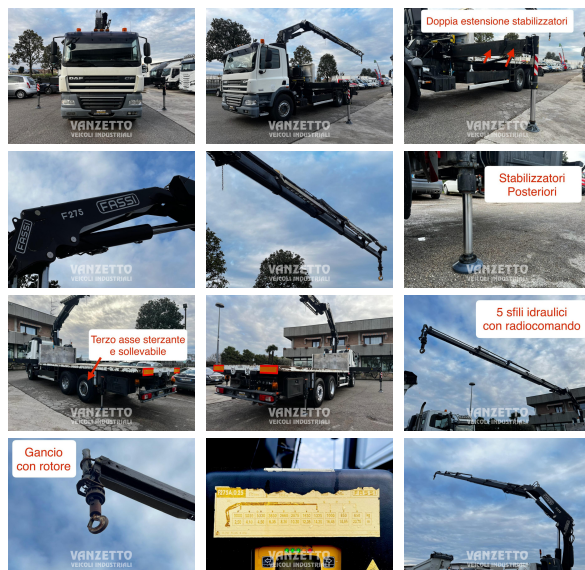

## DAF FAN CF 85.410

<b>Codice:</b>	12241 - E978649	<b>Passo:</b>	5000
<b>Marca:</b>	DAF	<b>Km:</b>	266.434
<b>Modello:</b>	DAF FAN CF	<b>Sospensioni:</b>	Pneumatiche posteriori
<b>Anno:</b>	2013	<b>Cambio:</b>	Manuale
<b>Euro:</b>	Euro 5		

### Allestimenti

- PORTATA UTILE KG 11.294
- TERZO ASSE SOLLEVABILE
- 5 SFILI IDRAULICI
- RADIOCOMANDO
- STABILIZZATORI POSTERIORI
- COMANDO CRUISE CONTROL
- VIDEO YOUTUBE: [HTTPS://YOUTU.BE/RU9HKO3QMAM](https://youtu.be/RU9HKO3QMAM)
- TERZO ASSE STERZANTE IDRAULICO INTELLIGENTE
- GRU FASSI 275.0.25
- GANCIO CON ROTORE
- STABILIZZATORI CON DOPPIA ESTENSIONE
- PIANALE DA MT. 7,00 X 2,55
- ARIA CONDIZIONATA