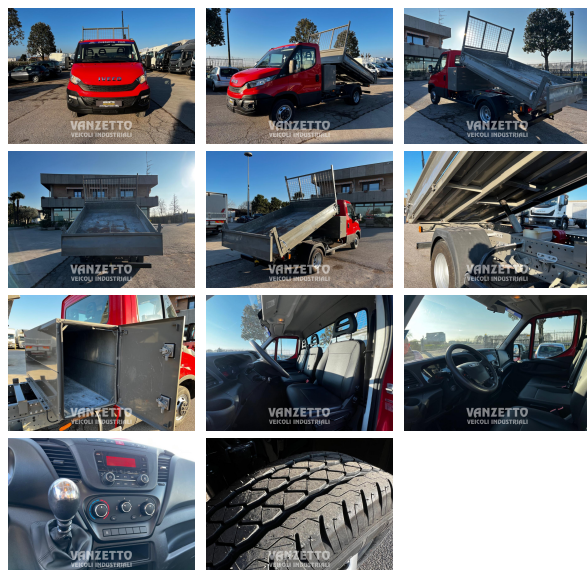

IVECO 35C12 DAILY

Codice:	12238 - D631918	Passo:	3450
Marca:	Iveco	Km:	68.260
Modello:	35C12	Sospensioni:	MECCANICHE
Anno:	2019	Cambio:	MANUALE
Euro:	Euro 6		

Optional

- RAPP.TO PONTE 1/4.44
- ISOLAMENTI TERMOACUSTICI PARETE POSTERIORE CABINA
- AIRBAG LATO AUTISTA
- RETROV. RISCALDATI COM.EL
- SOSPENSIONE RINFORZATA
- SEDILI IN FINTA PELLE
- COMANDO CRUISE CONTROL
- ARIA CONDIZIONATA

Allestimenti

- RIBALTABILE DA MT. 2,90 X 2,10
- PORTATA UTILE KG 697
- GOMMATO A NUOVO
- SPONDE LATERALI ALTE 35CM, SPONDA POST. ALTA 46CM
- CASSETTA PORTA ATTREZZI DIETRO CABINA DA CM 60X 210
- VIDEO YOUTUBE: [HTTPS://YOUTU.BE/X2NXX0ZJYRU](https://youtu.be/x2nxx0zjyru)