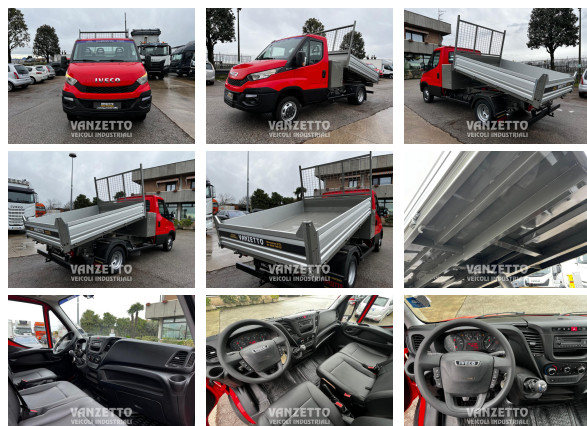

IVECO 35C13 DAILY

Codice:	12229 - D571323	Passo:	3450
Marca:	Iveco	Km:	155.000
Modello:	35C13	Sospensioni:	Meccaniche
Anno:	2016	Cambio:	Manuale
Euro:	Euro 5B		

Optional

- ISOLAMENTI TERMOACUSTICI PARETE
- COMANDO CRUISE CONTROL
- ARIA CONDIZIONATA
- MENSOLA PORTAOGGETTI
- BRACCIOLO SEDILE AUTISTA
- SOSPENSIONE RINFORZATA
- AIRBAG LATO AUTISTA
- SEDILI IN FINTA PELLE
- RADIO+BLUETOOTH

Allestimenti

- RIBALTABILE DA MT 2,85 X 2,06
- CASSETTA PORTA ATTREZZI DIETRO CABINA DA CM 60X 210
- VIDEO YOUTUBE:
- ALTEZZA SPONDE CM 40
- PORTATA UTILE KG 737