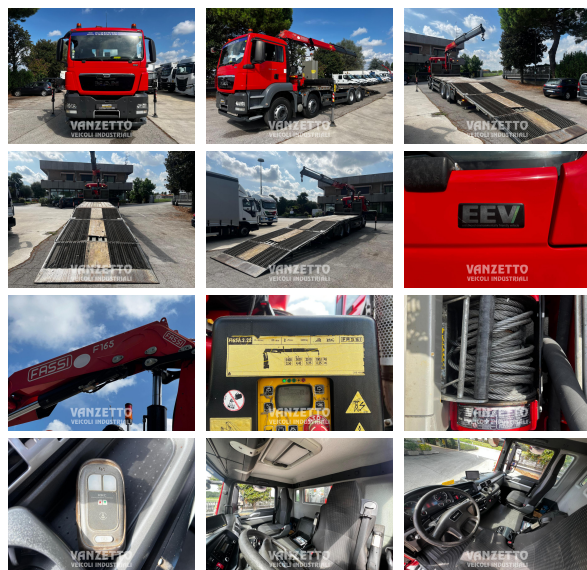

MAN TGS 35.360

Codice:	12227 - M634186		
Marca:	MAN	Km:	284.658
Modello:	TGS 35.360	Sospensioni:	PNEUMATICHE POST.
Anno:	2014	Cambio:	Automatico
Euro:	Euro 5 EEV		

Allestimenti

- PIANALE DA MT 7,80 X 2,55
- VERRICELLO IDRAULICO CON TELECOMANDO, PORTATA MAX 6200KG
- 4° ASSE SOLLEVABILE GEMELLARE
- GRU FASSI F165A.2.22 CON RADIOCOMANDO
- ALZACRISTALLI ELETTRICI
- SEDILE GUIDA PNEUMATICO
- TELECAMERA POSTERIORE
- RAMPE ESTENDIBILI DA MT 3,80
- PORTATA UTILE KG 15190
- PTC KG 32000
- ARIA CONDIZIONATA
- RETROVISORI RISCALDATI CON COMANDO ELETTRICO
- CHIUSURA PORTE CENTRALIZZATA
- ALTEZZA DA TERRA 120CM