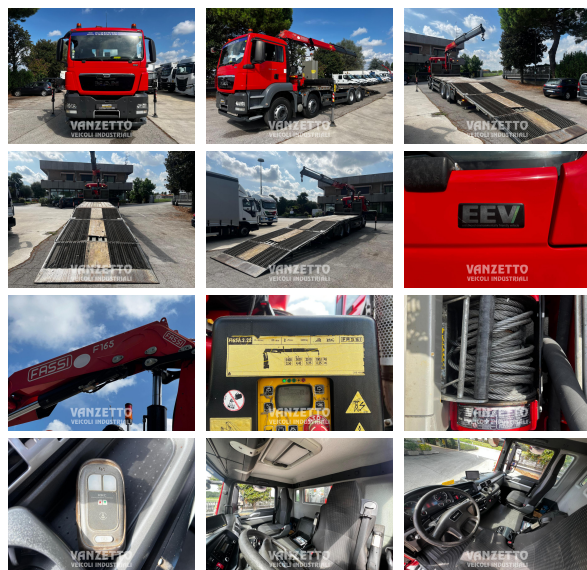

MAN TGS 35.360

| | | | |
|-----------------|-----------------|---------------------|-------------------|
| Codice: | 12227 - M634186 | | |
| Marca: | MAN | Km: | 284.658 |
| Modello: | TGS 35.360 | Sospensioni: | PNEUMATICHE POST. |
| Anno: | 2014 | Cambio: | Automatico |
| Euro: | Euro 5 EEV | | |

Allestimenti

- PIANALE DA MT 7,80 X 2,55
- VERRICELLO IDRAULICO CON TELECOMANDO, PORTATA MAX 6200KG
- 4° ASSE SOLLEVABILE GEMELLARE
- GRU FASSI F165A.2.22 CON RADIOCOMANDO
- ALZACRISTALLI ELETTRICI
- SEDILE GUIDA PNEUMATICO
- TELECAMERA POSTERIORE
- RAMPE ESTENDIBILI DA MT 3,80
- PORTATA UTILE KG 15190
- PTC KG 32000
- ARIA CONDIZIONATA
- RETROVISORI RISCALDATI CON COMANDO ELETTRICO
- CHIUSURA PORTE CENTRALIZZATA
- ALTEZZA DA TERRA 120CM