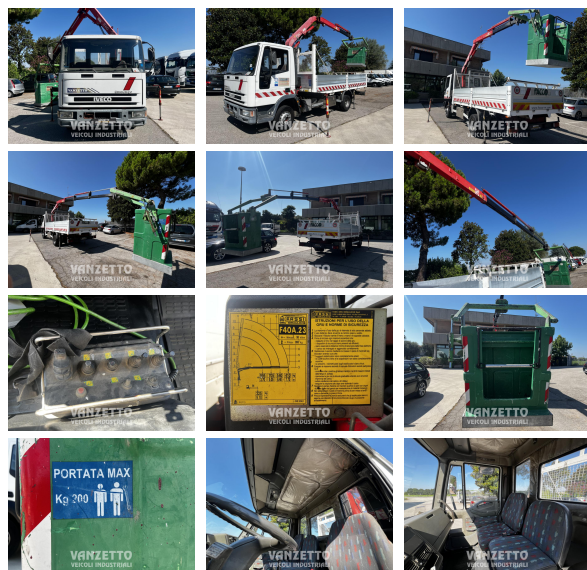

IVECO 75E12 EUROCARGO

Codice:	12226 - 2010208	Passo:	3690
Marca:	Iveco	Km:	477.175
Modello:	75E12	Sospensioni:	MECCANICHE
Anno:	1991	Cambio:	MANUALE 6 MARCE

Allestimenti

- CASSONE FISSO DA MT. 4.80 X 2.23
- GRU FASSI F40A23 A 3 SFILI CON RADIOCOMANDO ELETTRIDRAULICO
- 4 STABILIZZATORI ESTENDIBILI
- SCADENZA REVISIONE 03/2025
- DATA COSTRUZIONE GRU 2002
- 3 POSTI IN CABINA
- ALTEZZA SPONDE CM 60 DIVISE IN 2 SEZIONI
- COLLAUDATO COME GRU E PIATTAFORMA
- CESTA IMAI OMOLOGATA CON PORTATA MAX. 200KG DI 2 PERSONE
- VENTENNALE REGOLARE CON SCADENZA NEL 2032
- PORTATA UTILE QL 26