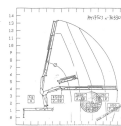

IVECO 190E24 EUROTTECH

Codice:	12223 - 4181600	Passo:	4185
Marca:	Iveco	Km:	518.381
Modello:	190E24	Sospensioni:	MECCANICHE
Anno:	1996	Cambio:	MANUALE 8 MARCE
Euro:	Euro 2		

Optional

- BLOCCAGGIO DIFFEREN.
- CABINA CON FINESTRA POSTERIORE
- ALZACRISTALLI ELETT.
- PROIETT.ADDIZIONALI

Allestimenti

- RIBALTABILE TRI-LATERALE DA MT 4.70 X 2.55 MT
- GRU PM 17523 CON 3 SFILI IDRAULICI
- REVISIONE REGOLARE CON SCADENZA 30/04/2025
- ALTEZZA SPONDE CM 60 DIVISE IN 2 SEZIONI
- PORTATA UTILE KG 7500