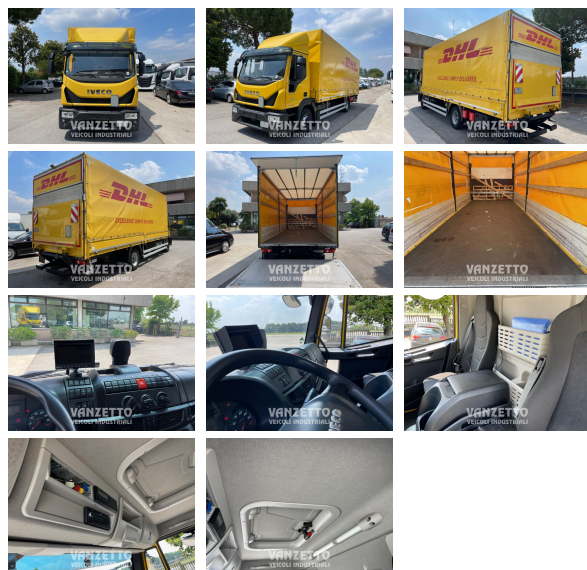

IVECO 120E25 EURO CARGO

Codice:	12216 - 2715626	Passo:	4815
Marca:	Iveco	Km:	84.232
Modello:	IVECO 120E25	Sospensioni:	PNEUMATICHE POSTERIORI
Anno:	2021	Cambio:	AUTOMATICO
Euro:	Euro 6		

Optional

- CASSONE CON CENTINA E TELO DA MT 7,30X2,55
- SPONDA BAR CARGOLIFT DA 15QLI
- PORTATA KG 5.290
- CONDIZIONATORE ARIA
- FARI FENDINEBBIA
- RETROV. RISCALDATI COM.EL.
- APPOGGIATESTA
- ALTEZZA INTERNA MT 2,40
- PIATTO DA 180 CM
- VISIERA PARASOLE ESTERNA
- BRACCIOLO SEDILE AUTISTA
- CHIUSURA PORTE CENTRALIZZATA CON
- SEDILE AUTISTA CONFORT IN TESSUTO
- CRUISE CONTROL