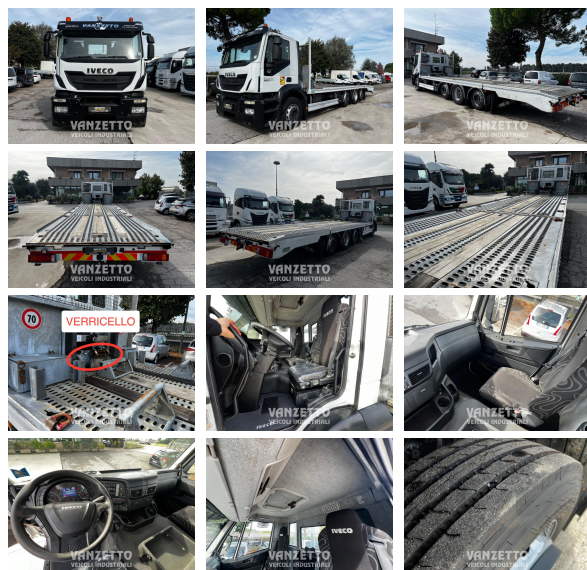

IVECO 320S36 STRALIS 4 ASSI

Codice:	12215 - C272430	Passo:	5170
Marca:	Iveco	Km:	413.000
Modello:	320S36	Sospensioni:	PNEUMATICHE POST.
Anno:	2014	Cambio:	Automatico
Euro:	Euro 5 EEV		

Allestimenti

- VERRICELLO IDRAULICO CON TELECOMANDO, PORTATA MAX 6800KG
- PIANALE DA MT 9,60 X 2,55 + RAMPE ESTENDIBILI IDRAULICAMENTE DA 2 MT.
- SECONDO E QUARTO ASSE SOLLEVABILE, STERZANTE IDRAULICO INTELLIGENTE
- GOMMATO A NUOVO /70
- PARAURTI IN LAMIERA
- CABINA CON FINESTRA POSTERIORE
- VISIERA PARASOLE ESTERNA
- CABINA CORTA
- TELECOMANDO RAMPE IDRAULICHE.
- PORTATA UTILE KG 18.150
- BLOCCAGGIO DIFFERENZIALE
- CONDIZIONATORE ARIA
- CHIUSURA PORTE CENTRALIZZATA
- ALTEZZA DA TERRA 1.10MT