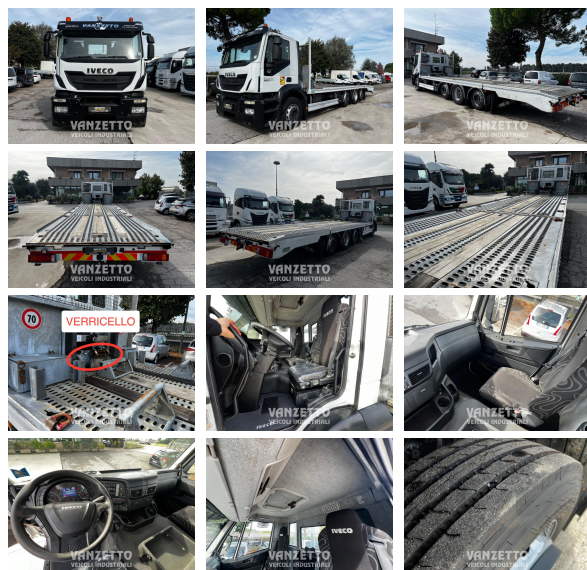

## IVECO 320S36 STRALIS 4 ASSI

<b>Codice:</b>	12215 - C272430	<b>Passo:</b>	5170
<b>Marca:</b>	Iveco	<b>Km:</b>	413.000
<b>Modello:</b>	320S36	<b>Sospensioni:</b>	PNEUMATICHE POST.
<b>Anno:</b>	2014	<b>Cambio:</b>	Automatico
<b>Euro:</b>	Euro 5 EEV		

### Allestimenti

- VERRICELLO IDRAULICO CON TELECOMANDO, PORTATA MAX 6800KG
- PIANALE DA MT 9,60 X 2,55 + RAMPE ESTENDIBILI IDRAULICAMENTE DA 2 MT.
- SECONDO E QUARTO ASSE SOLLEVABILE, STERZANTE IDRAULICO INTELLIGENTE
- GOMMATO A NUOVO /70
- PARAURTI IN LAMIERA
- CABINA CON FINESTRA POSTERIORE
- VISIERA PARASOLE ESTERNA
- CABINA CORTA
- TELECOMANDO RAMPE IDRAULICHE.
- PORTATA UTILE KG 18.150
- BLOCCAGGIO DIFFERENZIALE
- CONDIZIONATORE ARIA
- CHIUSURA PORTE CENTRALIZZATA
- ALTEZZA DA TERRA 1.10MT