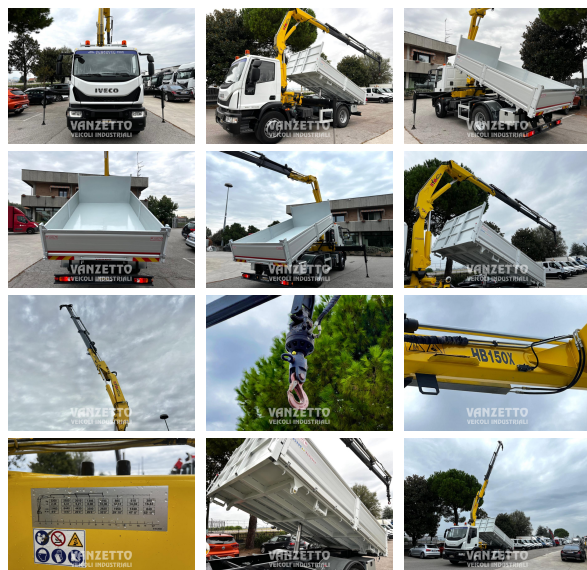

IVECO 180E25 EURO CARGO

Codice:	12212 - 2619499	Passo:	3690
Marca:	Iveco	Km:	336.942
Modello:	180E25	Sospensioni:	PNEUMATICHE POSTERIORI
Anno:	2014	Cambio:	AUTOMATICO
Euro:	Euro 5 EEV		

Optional

- BLOCCAGGIO DIFFEREN.
- GRIGLIA PROTEZ.FARI
- CONDIZIONATORE ARIA
- RETROV. RISCALDATI COM.EL.
- RADIO STEREO
- PARAURTI IN LAMIERA
- FARI ROTANTI CABINA
- COMANDO CRUISE CONTROL
- SEDILE AUTISTA PNEUM

Allestimenti

- MOTORE 6 CILINDRI
- GANCIO CON ROTORE
- ALTEZZA SPONDE CM 60 DIVISE IN 2 SEZIONI
- GRU HYVA HB150X 3 SFILI IDRAULICI CON RADIOCOMANDO HETRONIC
- RIBALTABILE TRI-LATERALE DA MT 4,30 X 2,55
- PORTATA UTILE CIRCA 80 QL.