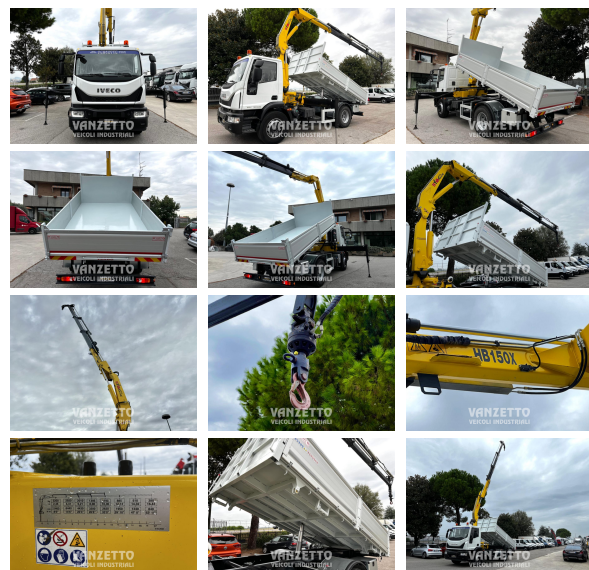

IVECO 180E25 EURO CARGO

Codice:	12212 - 2619499	Passo:	3690
Marca:	Iveco	Km:	336.942
Modello:	180E25	Sospensioni:	PNEUMATICHE POSTERIORI
Anno:	2014	Cambio:	AUTOMATICO
Euro:	Euro 5 EEV		

Optional

- BLOCCAGGIO DIFFEREN.
- GRIGLIA PROTEZ.FARI
- CONDIZIONATORE ARIA
- RETROV. RISCALDATI COM.EL.
- RADIO STEREO
- PARAURTI IN LAMIERA
- FARI ROTANTI CABINA
- COMANDO CRUISE CONTROL
- SEDILE AUTISTA PNEUM

Allestimenti

- MOTORE 6 CILINDRI
- GANCIO CON ROTORE
- ALTEZZA SPONDE CM 60 DIVISE IN 2 SEZIONI
- GRU HYVA HB150X 3 SFILI IDRAULICI CON RADIOCOMANDO HETRONIC
- RIBALTABILE TRI-LATERALE DA MT 4,30 X 2,55
- PORTATA UTILE CIRCA 80 QL.