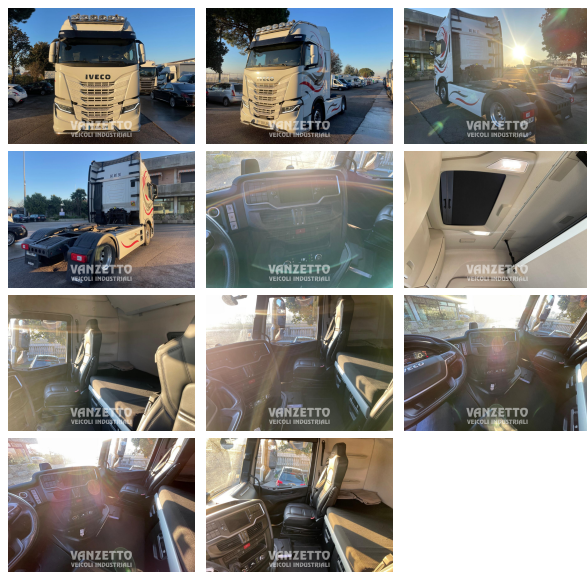

IVECO 440S57 STRALIS

Codice:	12180 - C448200	Passo:	3790
Marca:	Iveco	Km:	430.375
Modello:	440S57	Sospensioni:	FULL PNEUMATICHE
Anno:	2021	Cambio:	AUTOMATICO INTARDER
Euro:	Euro 6		

Optional

- EURO 6 D
- RALLENT.IDRAULICO
- SPOILER SU TETTO (REGOLABILE) E SPOILER LATERALI
- SEDILE AUTISTA COMFORT
- EXPANSION MODULE
- MARTINETTO SOLLEVAM.
- INTERFACCIA FLEET MANAGEMENT SYSTEM
- VISIERA PARASOLE ESTERNA
- VOLANTE IN PELLE
- RETROV. RISCALDATI COM.EL.
- RIPOSTIGLIO SOTTOPAVIMENTO
- TENDINA AVVOLGIBILE
- SEDILE PASSEGGERO GIREVOLE LUSO
- ECOSWITCH