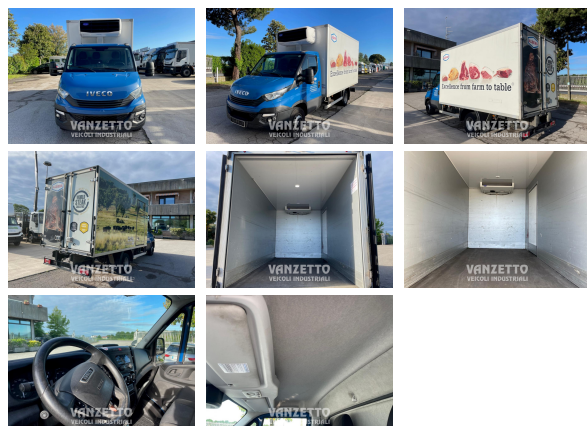

IVECO 72C15 DAILY

Codice:	12141 - 5196971	Passo:	3750
Marca:	Iveco	Km:	198.965
Modello:	72C15	Sospensioni:	MECCANICHE + BALESTRINI
Anno:	2018	Cambio:	MANUALE
Euro:	Euro 6		

Optional

- PORTATA MAGGIORATA
- VOLANTE IN PELLE
- RETROV. RISCALDATI COM.EL.
- LAMPADA LAMPEG.PORTA
- CONDIZIONATORE
- ISOLAMENTI TERMOACUSTICI PARETE POSTERIORE CABINA
- COMANDO CRUISE CONTROL
- PARETE POSTERIORE CABINA SENZA FINESTRINI
- FARI FENDINEBBIA
- MENSOLA PORTAOGGETTI 4VDIN

Allestimenti

- FURGONE FRIGO DA MT 4,38 X 2,24 (MISURE ESTERNE)
- MISURE INTERNE MT 4,20 X 2,06
- GRUPPO FRIGO CARRIER TIPO XARIOS 500 (TRASCINATO E CORRENTE)
- SENZA ATP
- ALTEZZA INTERNA MT 2,16
- PORTE POSTERIORI E PORTA LATERALE DX
- PORTATA UTILE KG 3620