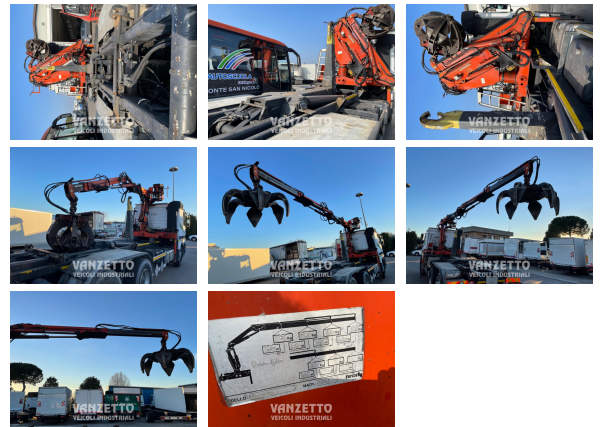

GRU MARCHESI M1100F TIPO 02.08 CON POLIPO ROZZI RHG

Codice:	1003 - 0001		
Marca:	MARCHESI		
Anno:	1998		

Allestimenti

- GRU MARCHESI M1100F, TIPO 02.80, ANNO 1998
- IMPIANTO SCARRABILE GUIMATRAG
- POLIPO ROZZI RHG